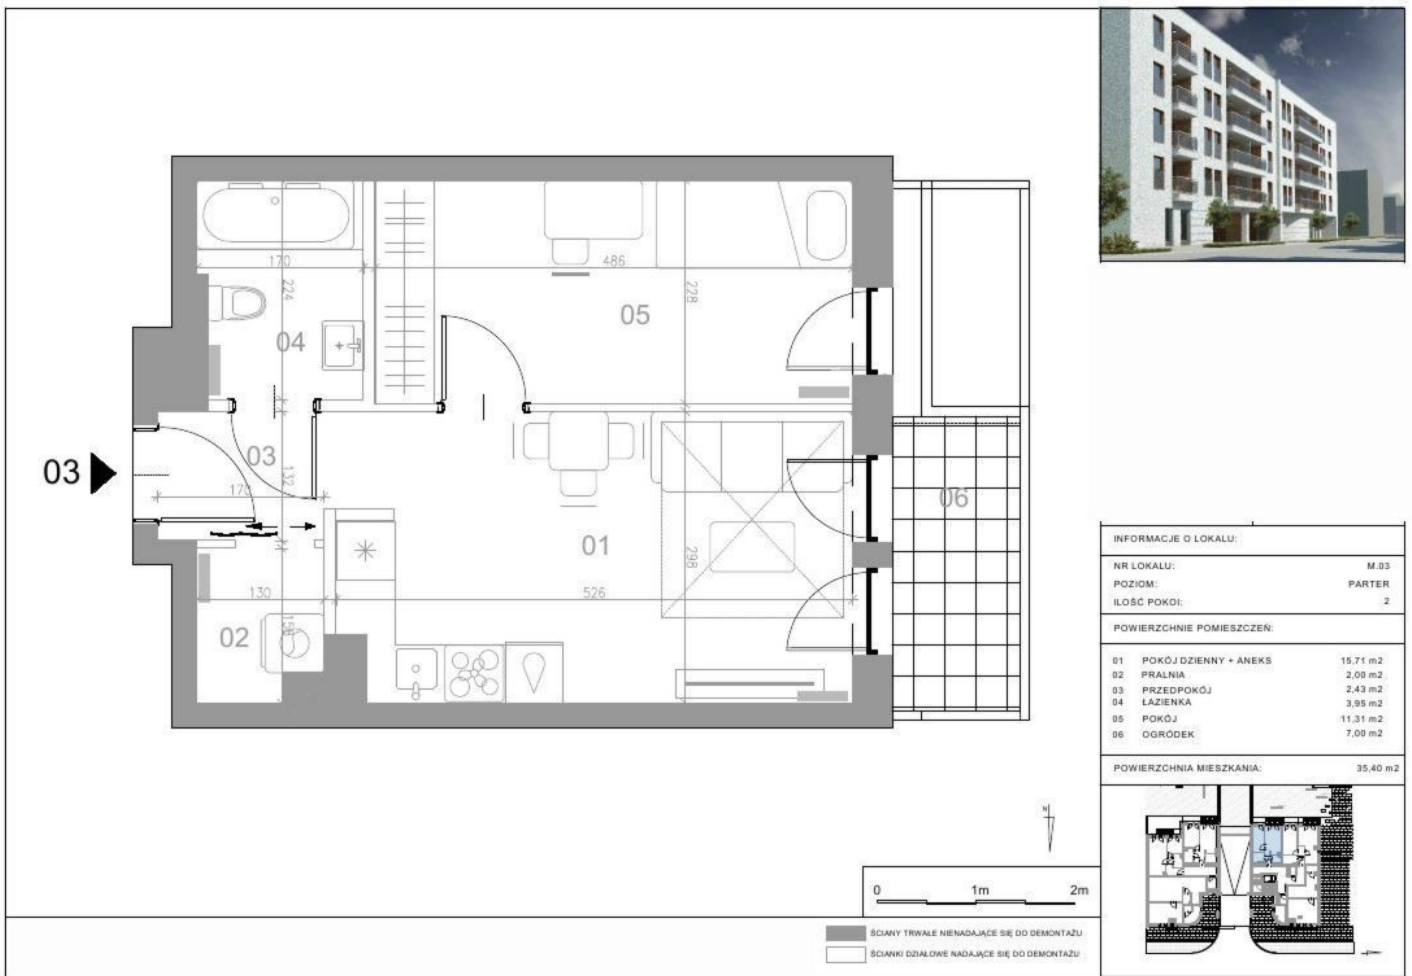

Zobacz galerię online:

KLIKNIJ
LUB
ZESKANUJ

Zobacz na interaktywnej mapie:

KLIKNIJ
LUB
ZESKANUJ